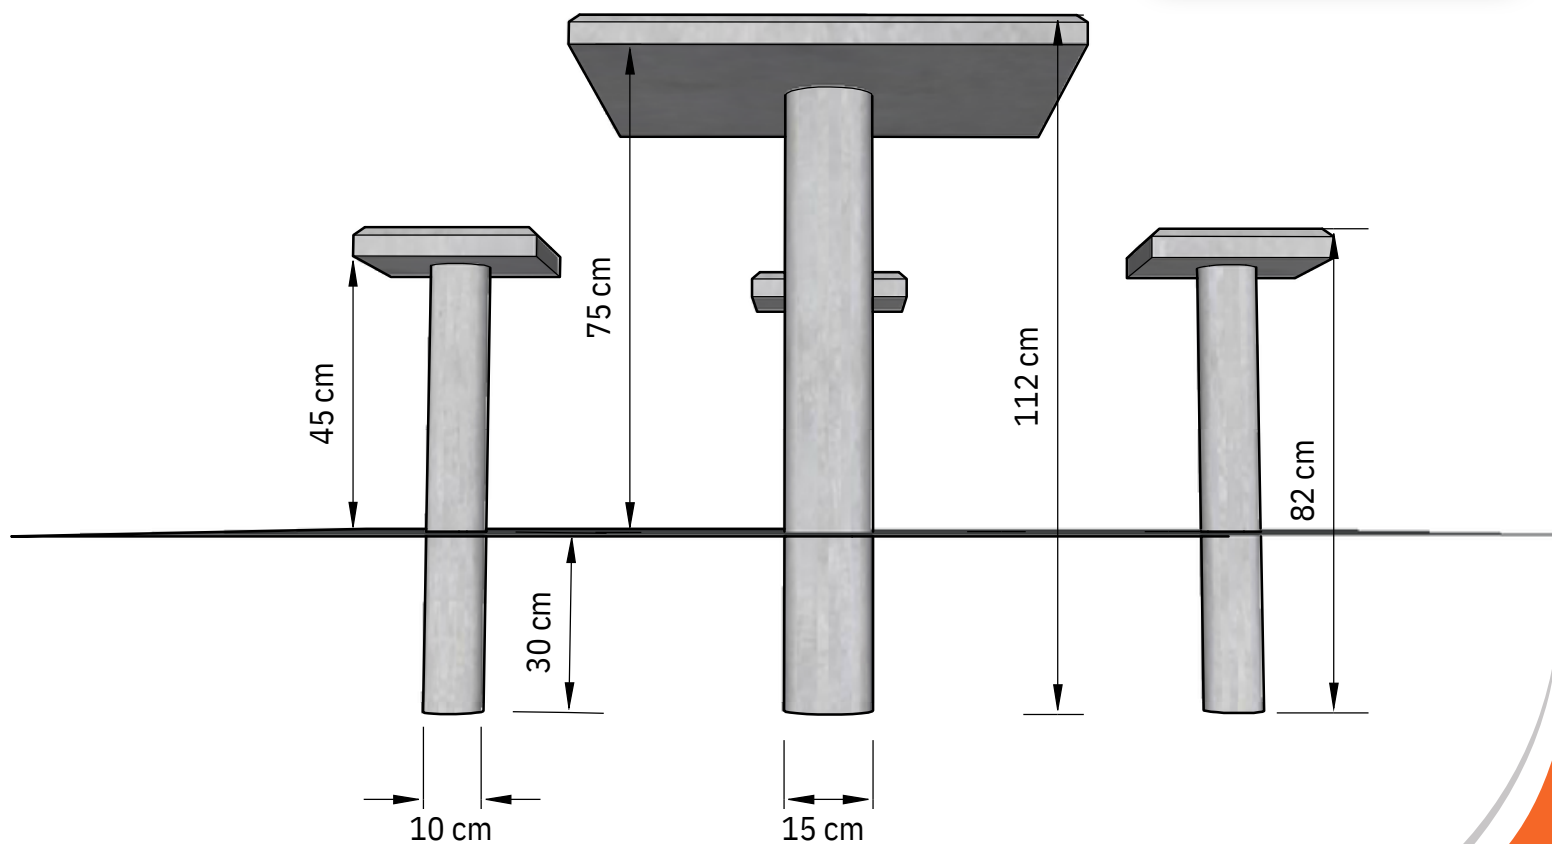

	Altura	Largura	Espessura
Tampo da mesa	80 cm	80 cm	7 cm
Tampo do Banco	30 cm	30 cm	7 cm

NOTAS:

Tabuleiro em granito / mármore;

Peso total do Conjunto: 280 Kg.

CONJUNTO MESA / BANCOS P/
JOGOS C/ TABULEIRO XADREZ